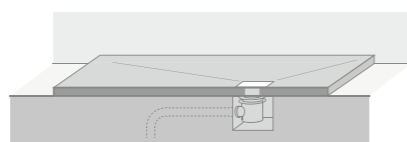

Lichtgewicht

 7-18 Kg

SolidSoft is erg licht met slechts 7 kg per vierkante meter.

Installatie

Ingebouwd in de vloer

Plat op de vloer

Installatie boven

Gecertificeerd door: