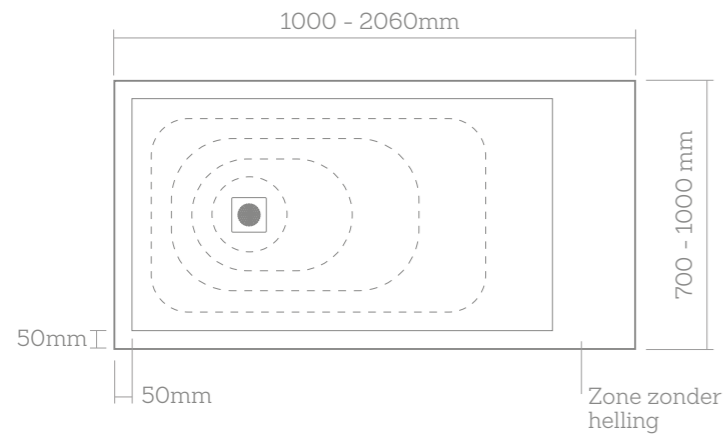

SolidSoft is geluidloos dankzij het gewatteerde effect dat het geluid van water dempt.

SolidSoft LinearDrain

Afmetingen

Waarde van de afstand C: 16 cm
Maximale tolerantie ±1%

Specifieke uitsnijdingen zijn geen probleem

Je kan specifieke uitsnijdingen vragen om te passen in hoeken en staanders.

Vier combineerbare design-toevluchtsoorten in vier afwerkingen volgens de nieuwste trends in badkamerontwerp.

SolidSoft SquareDrain

Afmetingen

	80	90	100	120	140	160	170	195	206cm
(b)									
(a) 70		•	•	•	•	•	•	•	•
80	•		•	•	•	•	•		•
90		•		•	•	•	•		•
100cm			•	•	•	•			•

Waarde van de afstand C:

38 cm voor bak van 70 cm lengte
43 cm voor bak van 80, 90 en 100 cm
Afvoer in het midden bij vierkante bak