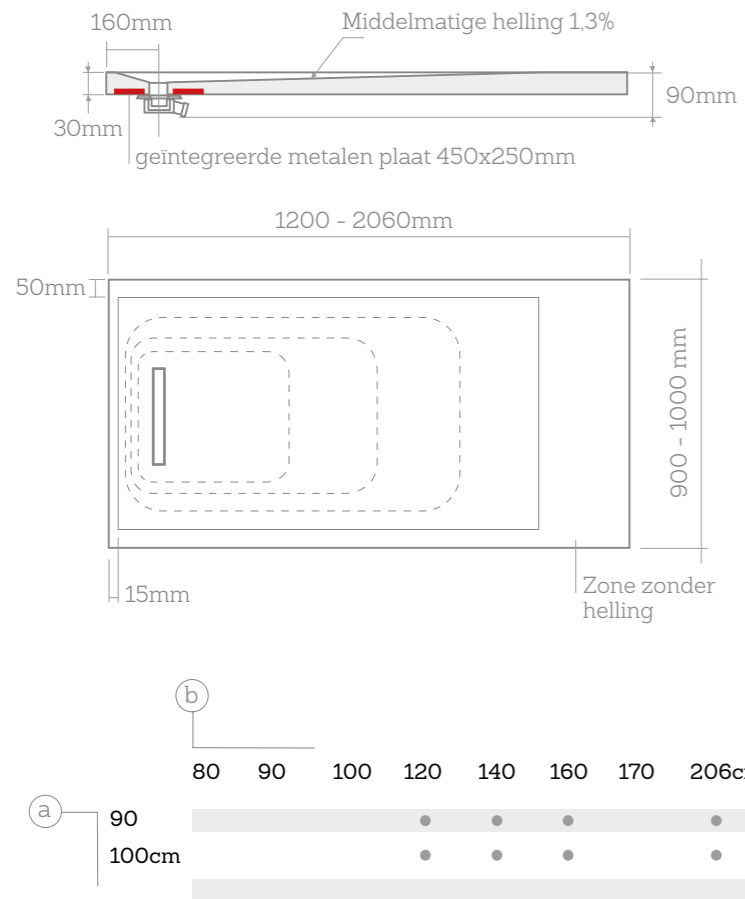

SolidSoft is geluidloos dankzij het gewatteerde effect dat het geluid van water dempt.

SolidSoft LinearDrain

Afmetingen

Waarde van de afstand C: 16 cm
Maximale tolerantie ±1%

Specifieke uitsnijdingen zijn geen probleem

Afmetingen

	80	90	100	120	140	160	170	195	206cm
(b)									
(a) 70		•	•	•	•	•	•	•	•
80	•		•	•	•	•	•		•
90		•		•	•	•	•		•
100cm			•	•	•	•			•

Waarde van de afstand C:

38 cm voor bak van 70 cm lengte
43 cm voor bak van 80, 90 en 100 cm
Afvoer in het midden bij vierkante bak