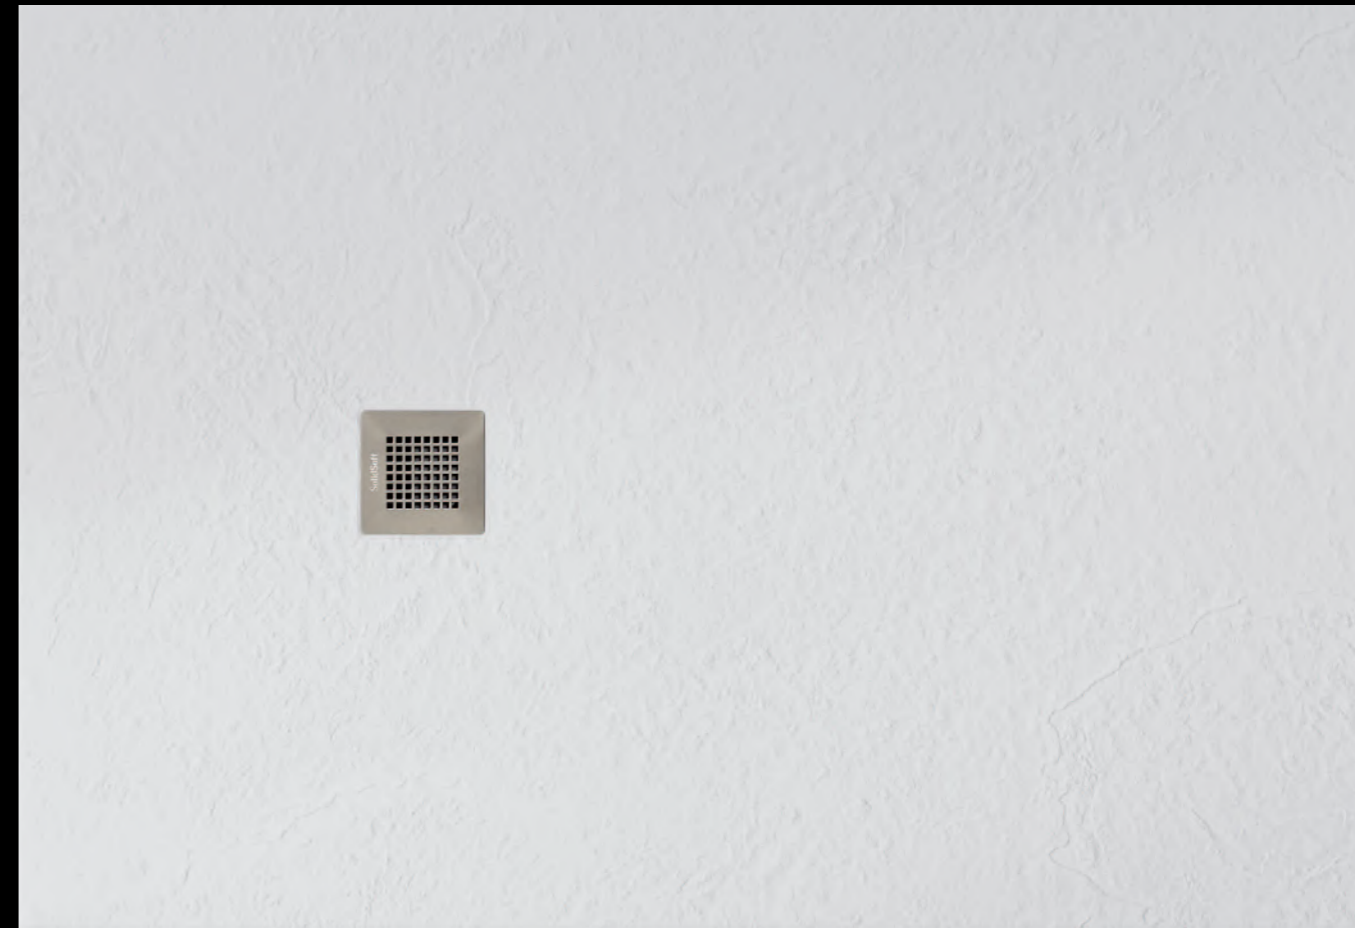

Square Drain