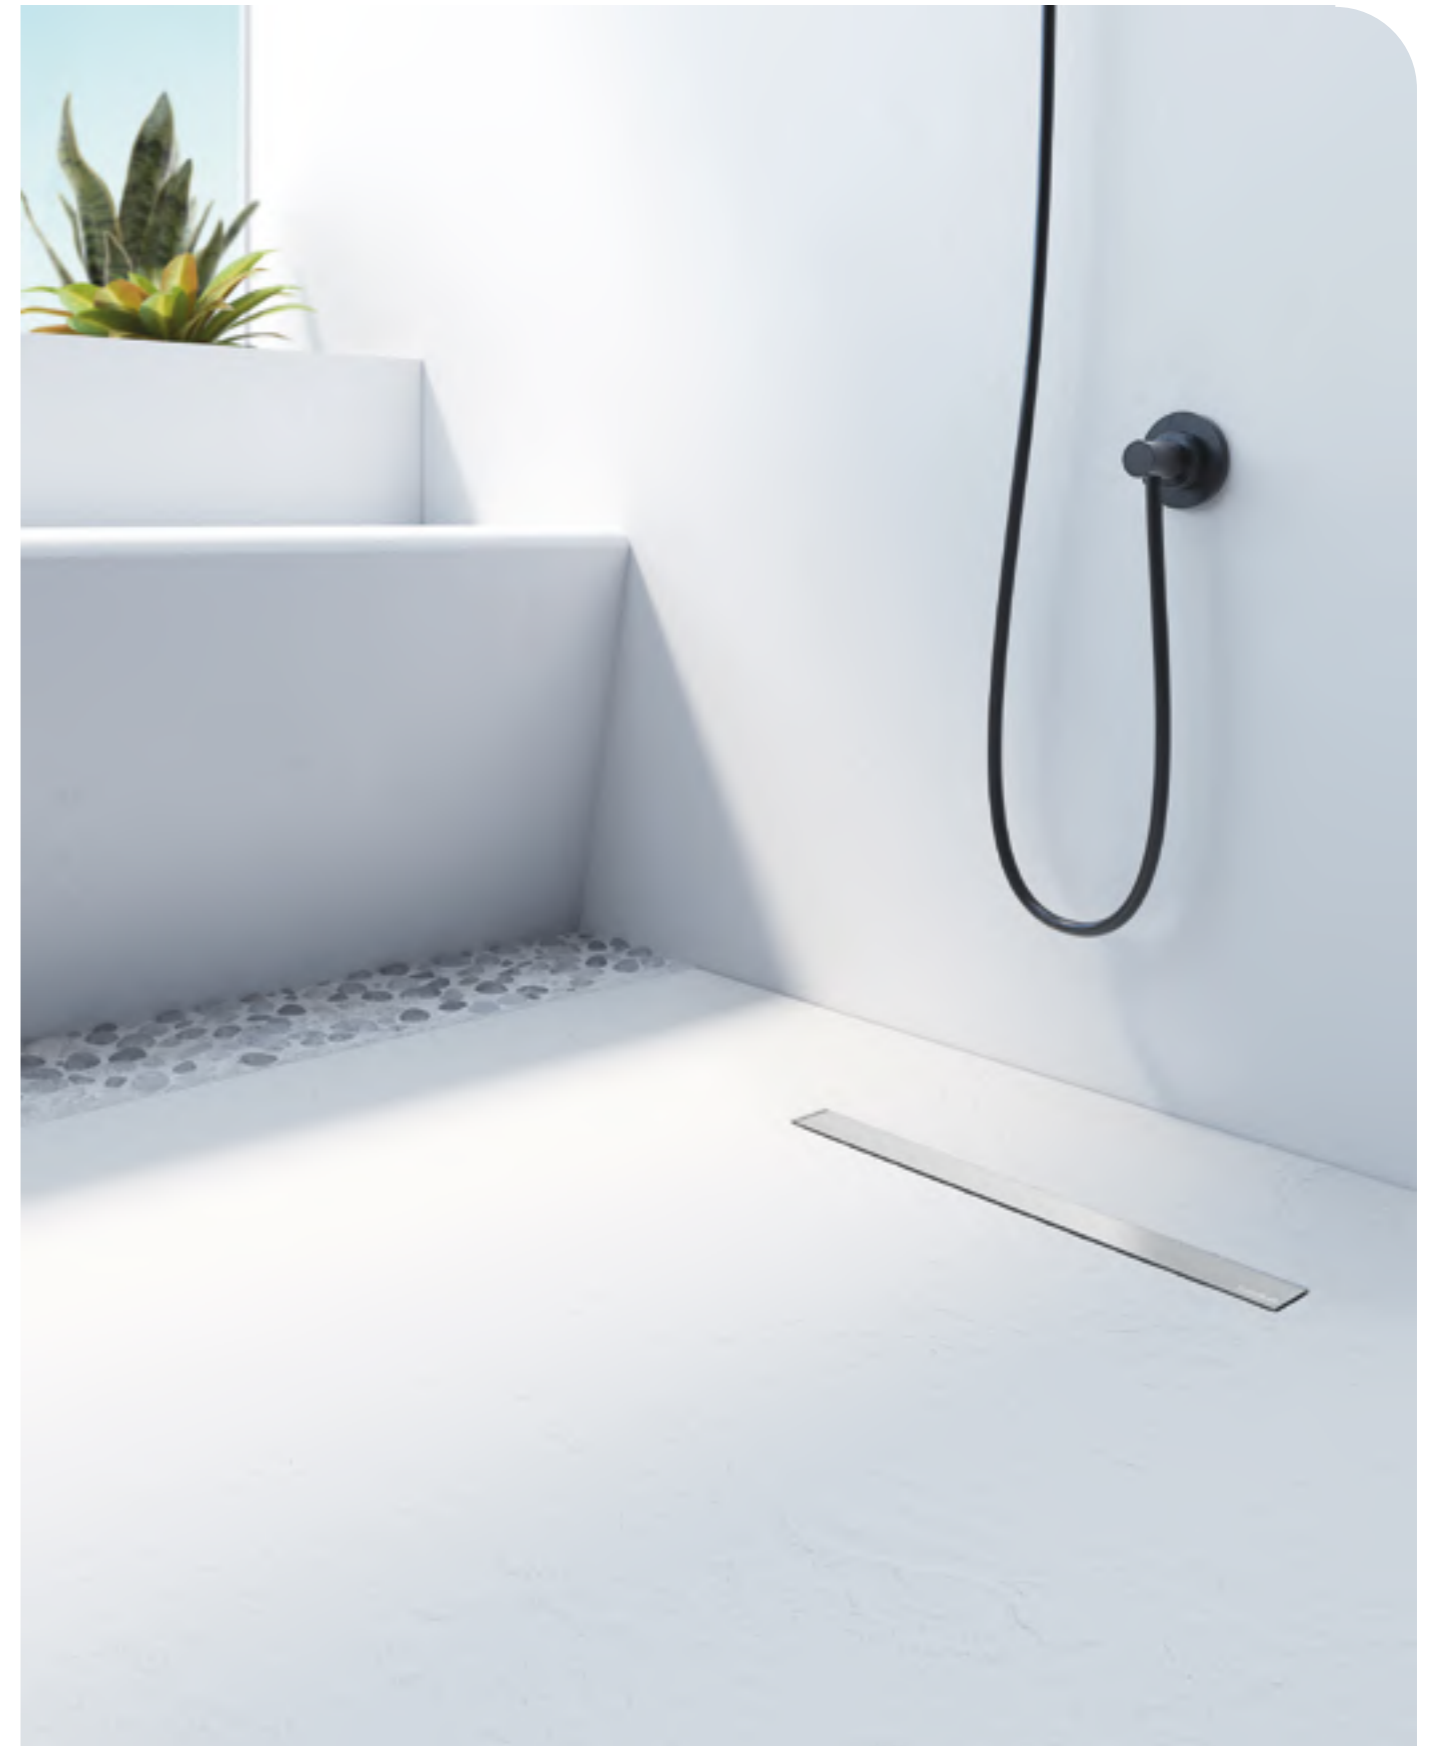

Mediterranean Odyssey

En aan het einde van de dag... sluit uw ogen, voel hoe het verfrissende water uw huid glad maakt en stel u voor dat u nog steeds op het **zachte zand** van een mediterranean strand loopt.

SolidSoft past zich aan uw voeten aan.