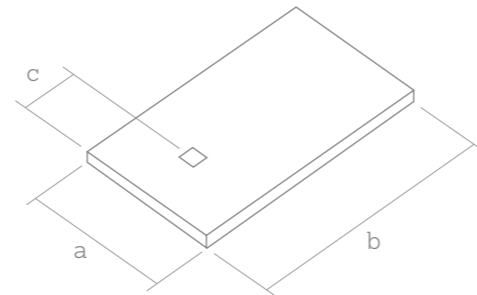

Specifieke uitsnijdingen zijn geen probleem

Je kan specifieke uitsnijdingen vragen om te passen in hoeken en staanders.