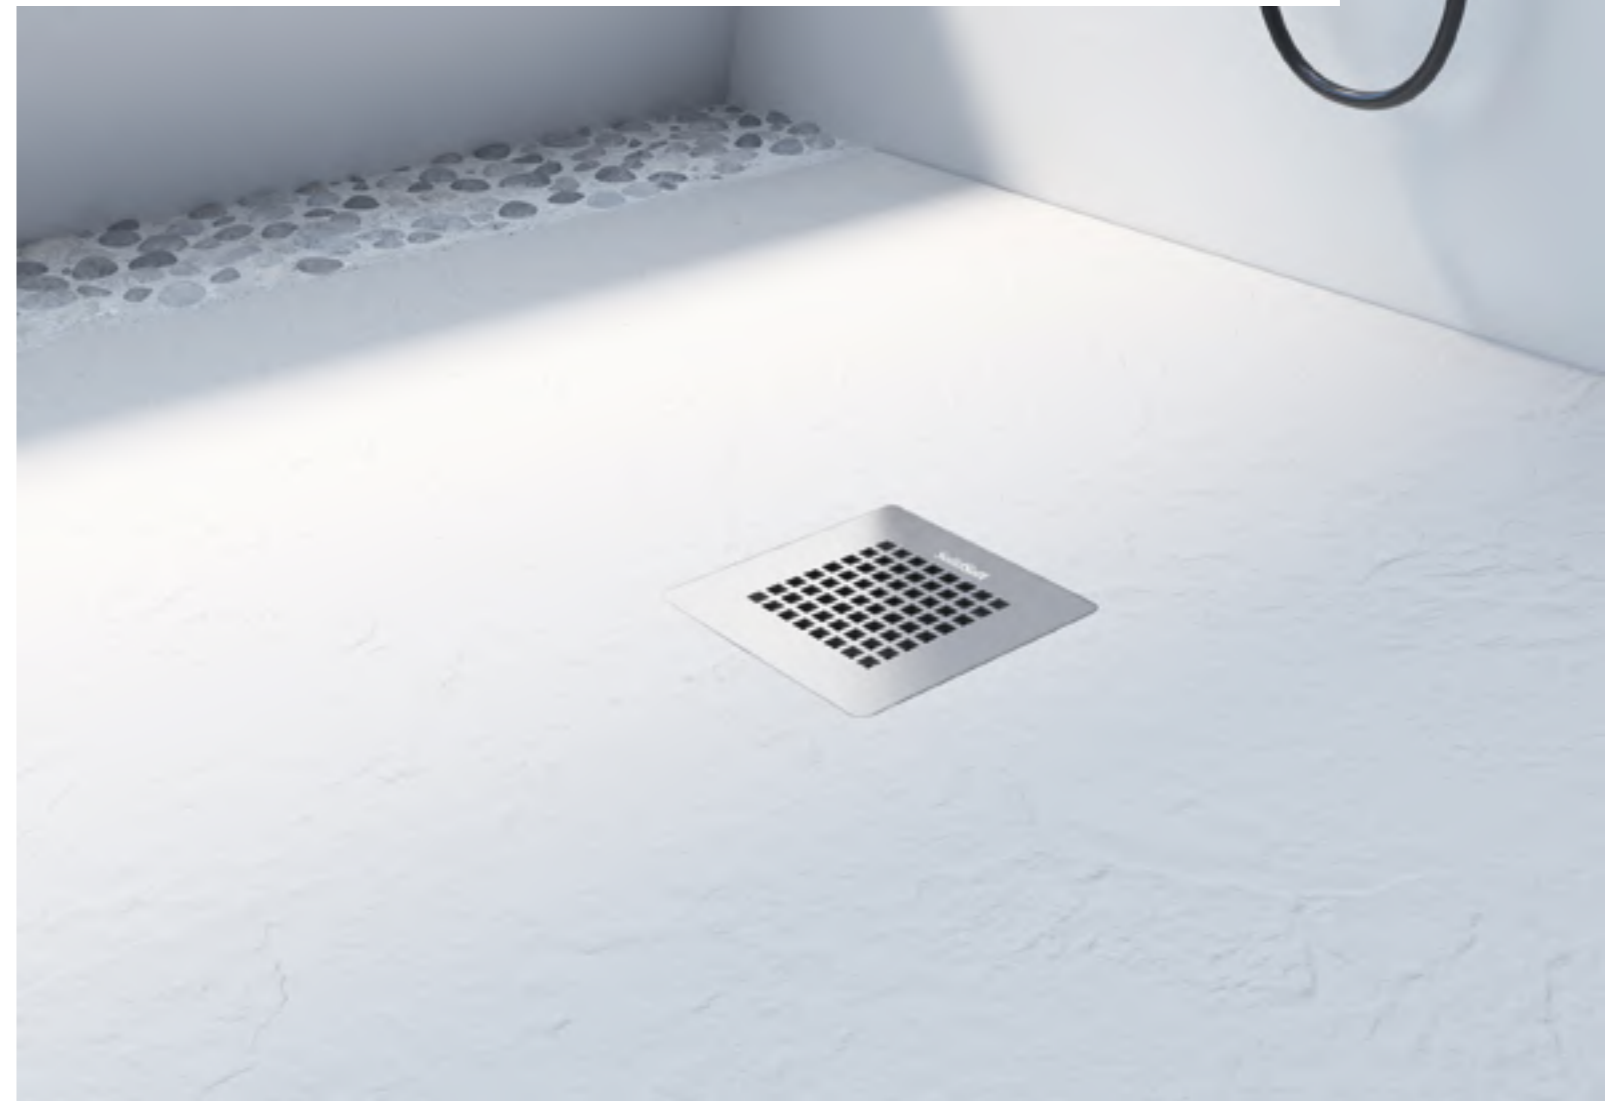

SolidSoft past zich aan

Solid Soft past zich, door zijn flexibiliteit, aan de druk van je stappen aan op de oppervlakte. Net als een kussen beschermt Solid Soft de gewrichten en is zo bijzonder geschikt voor personen met een beperkte mobiliteit

Je kan specifieke uitsnijdingen vragen om te passen in hoeken en staanders.

Vier combineerbare design-toevluchtsoorten in vier afwerkingen volgens de nieuwste trends in badkamerontwerp.

SolidSoft SquareDrain

Maximale tolerantie ± 1%

Specifieke uitsnijdingen zijn geen probleem

Je kan specifieke uitsnijdingen vragen om te passen in hoeken en staanders.

Het SquareDrain-rooster is verkrijgbaar in gesatineerd staal of in vier kleuren aangepast aan de kleur van de bak.

SolidSoft

Flexible Shower Tray

Materiaaleigenschappen

WEERSTAND TEGEN GLADHEID

Deze bak heeft een natuurlijke antislipcapaciteit en u kunt veilig douchen. Hij heeft het CERTIFICAAT 'klasse B' volgens de DIN 51097:1992-norm.