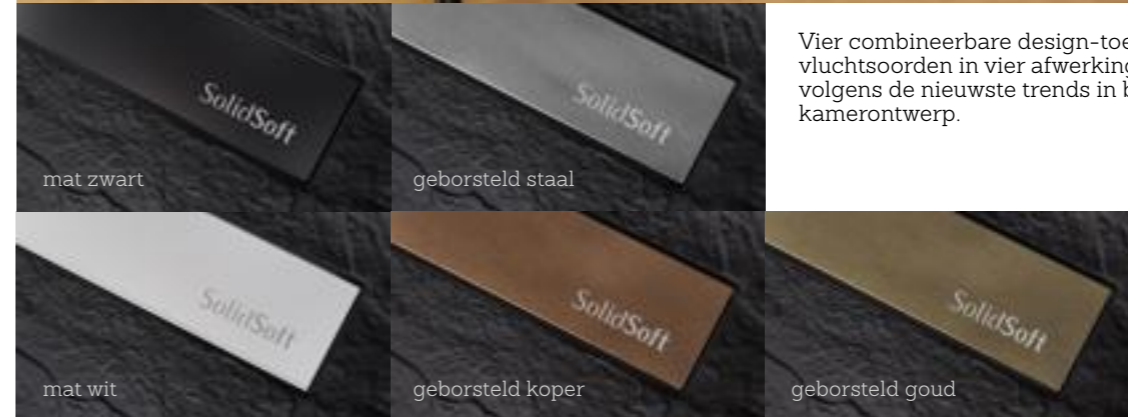

SolidSoft is geluidloos dankzij het gewatteerde effect dat het geluid van water dempt.

SolidSoft LinearDrain

Afmetingen

Waarde van de afstand C: 16 cm
Maximale tolerantie ±1%

Specifieke uitsnijdingen zijn geen probleem

Je kan specifieke uitsnijdingen vragen om te passen in hoeken en staanders.

Vier combineerbare design-toevluchtsoorten in vier afwerkingen volgens de nieuwste trends in badkamerontwerp.

SolidSoft SquareDrain