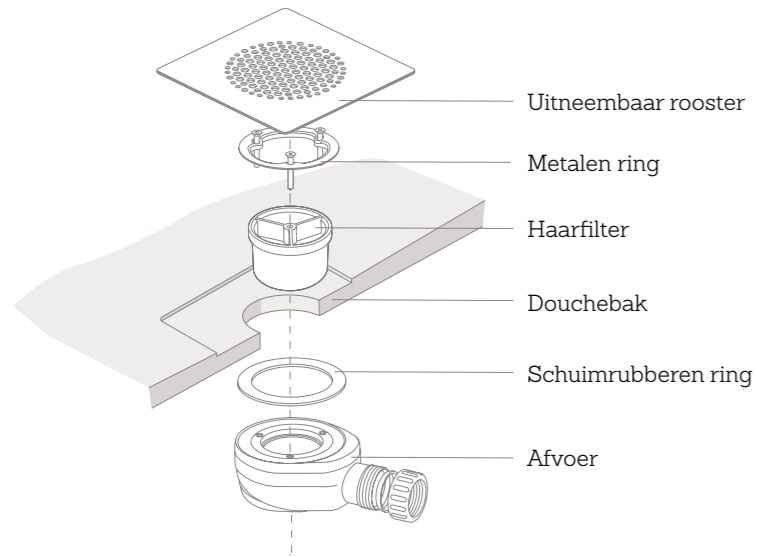

SolidSoft is geluidloos dankzij het gewatteerde effect dat het geluid van water dempt.

SolidSoft LinearDrain

Afmetingen

Waarde van de afstand C: 16 cm
Maximale tolerantie ±1%

Specifieke uitsnijdingen zijn geen probleem

Je kan specifieke uitsnijdingen vragen om te passen in hoeken en staanders.

Vier combineerbare design-toevluchtsoorten in vier afwerkingen volgens de nieuwste trends in badkamerontwerp.

SolidSoft SquareDrain