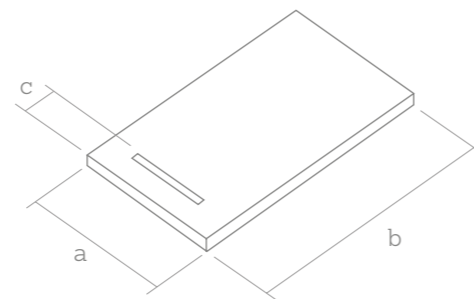

SolidSoft is geluidloos dankzij het gewatteerde effect dat het geluid van water dempt.

SolidSoft LinearDrain

Afmetingen

Waarde van de afstand C: 16 cm
Maximale tolerantie ±1%

Specifieke uitsnijdingen zijn geen probleem