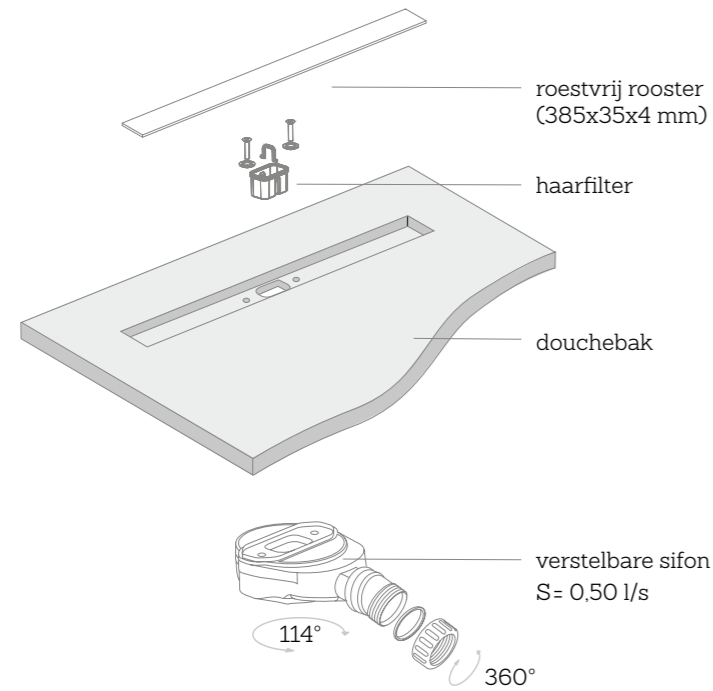

SolidSoft is geluidloos dankzij het gewatteerde effect dat het geluid van water dempt.

SolidSoft LinearDrain

Afmetingen

Waarde van de afstand C: 16 cm
Maximale tolerantie ±1%

Specifieke uitsnijdingen zijn geen probleem