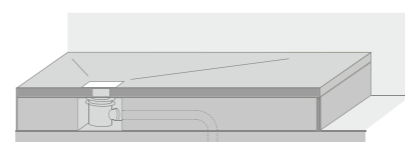

Lichtgewicht

 7-18 Kg

SolidSoft is erg licht met slechts 7 kg per vierkante meter.

Installatie

Ingebouwd in de vloer

Plat op de vloer

Installatie boven

Gecertificeerd door: