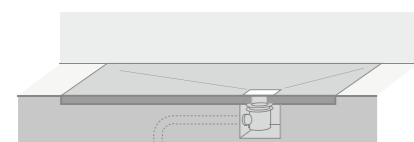

ANTIBACTERIEEL

De gesloten moleculaire structuur voorkomt de vorming en verspreiding van bacteriën, waardoor het product zeer goed bestand is tegen veroudering. Hij is met succes geslaagd voor de test die is uitgevoerd in overeenstemming met ISO 22196:2011.

UV-BESTENDIG

Solidsoft is zeer goed bestand tegen licht en veroudering. Getest volgens EN ISO 4586-2.

GELUIDLOOS

Unieke akoestische absorptie dankzij het gebruik van organisch materiaal op polyurethaanbasis. Het product voldoet aan de Zwitserse voorschriften voor geluidsabsorptie SIA 181.

BESTAND TEGEN CHEMISCHE EN HUISHOUDELIJKE ONDERHOUDSPRODUCTEN

SolidSoft is geslaagd voor de testen in overeenstemming met UNE EN 14527, met betrekking tot bestendigheid tegen chemische producten en vlekken en is als geschikt beoordeeld voor het gebruik van de gangbare reinigingsproducten voor de badkamer op zijn oppervlak.

SolidSoft is een unieke douchebak, een product gepatenteerd door Solid Soft Tray (nr. PCT/ES2013/070056). Hij is vervaardigd van polyurethaan van lage dichtheid en onderworpen aan een hogedrukproces. Hierdoor heeft hij een buitenlaag die uiterst resistent is tegen water en met uitstekende antislipeigenschappen. Het oppervlak heeft een uitsparing van natuurlijke lesteen.

Lichtgewicht

7-18 Kg

SolidSoft is erg licht met slechts 7 kg per vierkante meter.

Installatie

Ingebouwd in de vloer