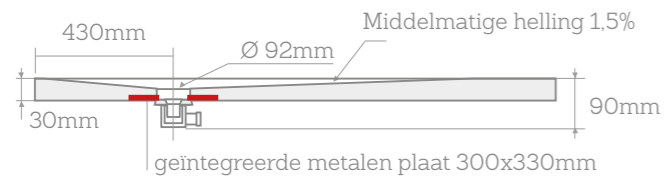

SolidSoft is geluidloos dankzij het gewatteerde effect dat het geluid van water dempt.

SolidSoft LinearDrain

Afmetingen

Waarde van de afstand C: 16 cm
Maximale tolerantie ±1%

Specifieke uitsnijdingen zijn geen probleem

Je kan specifieke uitsnijdingen vragen om te passen in hoeken en staanders.

Vier combineerbare design-toevluchtsoorten in vier afwerkingen volgens de nieuwste trends in badkamerontwerp.

SolidSoft SquareDrain

Afmetingen

	80	90	100	120	140	160	170	195	206cm
(b)									
(a) 70		•	•	•	•	•	•	•	•
80	•		•	•	•	•	•		•
90		•		•	•	•	•		•
100cm			•	•	•	•			•

Waarde van de afstand C:

38 cm voor bak van 70 cm lengte
43 cm voor bak van 80, 90 en 100 cm
Afvoer in het midden bij vierkante bak